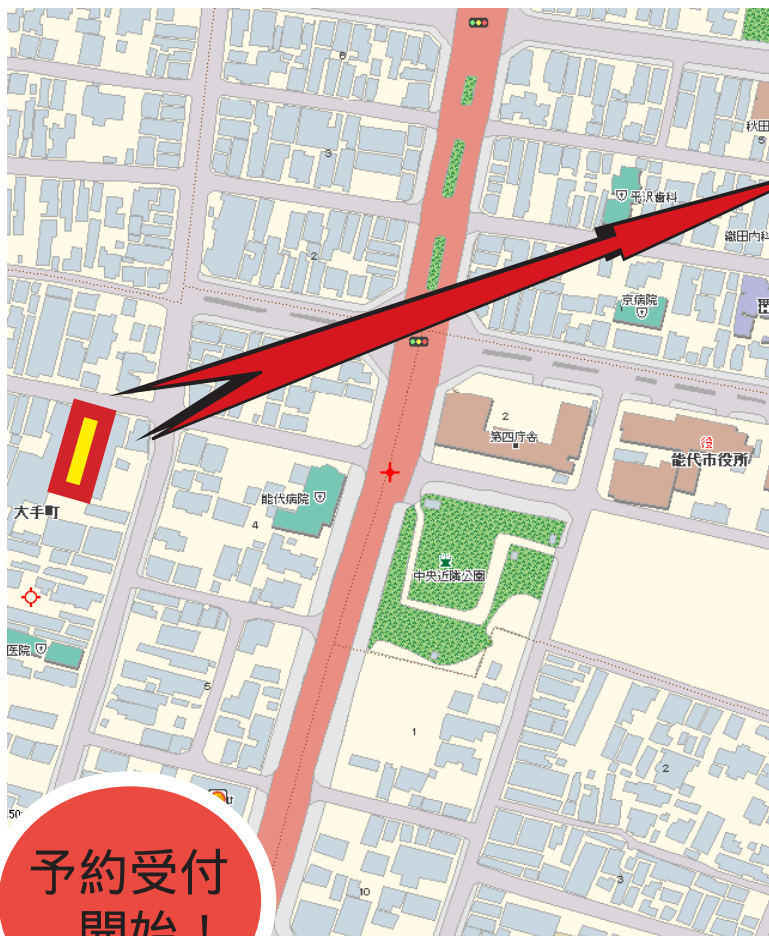

アスファルト舗装・ライン引きで能代市役所まで徒歩3分が魅力です！

能代市大手町3丁目

月極駐車場

4,500 (税込)
円/ヶ月

予約受付
開始！

H20年12月末完成予定 H21年1月1日より使用可！
駐車台数は38台となります。
詳細については三浦・村岡までお問い合わせ下さい。

(有)サンワリフォームセンター

〒016-0184 秋田県能代市字高塚65番地 TEL0185-55-3110 FAX0185-54-4713