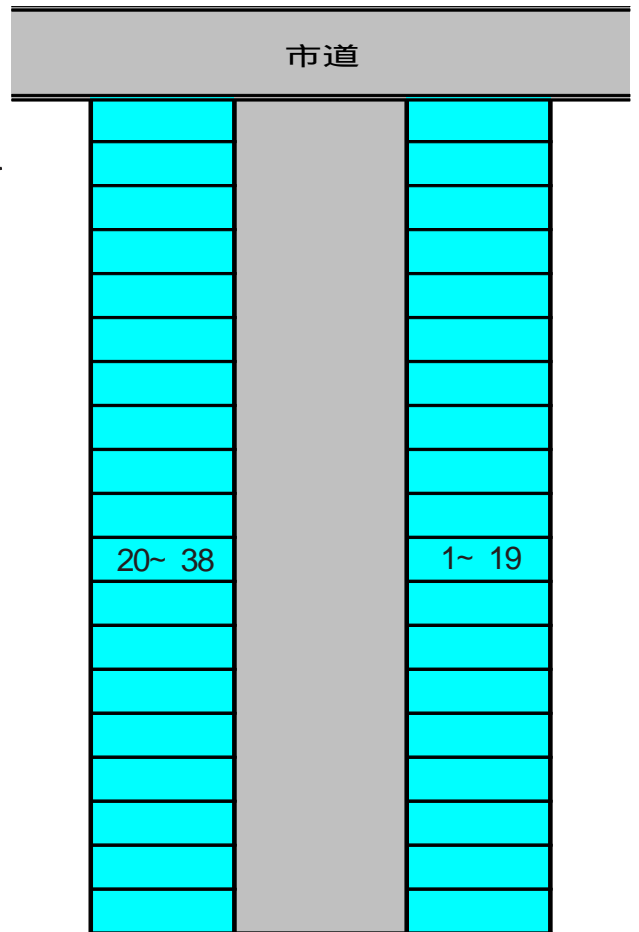

アスファルト舗装・ライン引きで能代市役所まで徒歩3分が魅力です！

能代市大手町3丁目

月極駐車場

4,500 (税込)
円/ヶ月

予約受付
開始！

H20年12月末完成予定 H21年1月1日より使用可！
駐車台数は38台となります。
詳細については三浦・村岡までお問い合わせ下さい。

(有)サンワリフォームセンター

〒016-0184 秋田県能代市字高塚65番地 TEL0185-55-3110 FAX0185-54-4713