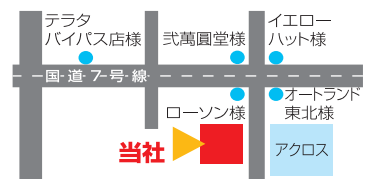

アスファルト舗装・ライン引きで能代市役所まで徒歩3分が魅力です！

能代市大手町3丁目

月極駐車場

4,500 (税込)
円/ヶ月

予約受付
開始！

H20年12月末完成予定 H21年1月1日より使用可！
駐車台数は38台となります。
詳細については三浦・村岡までお問い合わせ下さい。

(有)サンワリフォームセンター

〒016-0184 秋田県能代市字高塚65番地 TEL0185-55-3110 FAX0185-54-4713